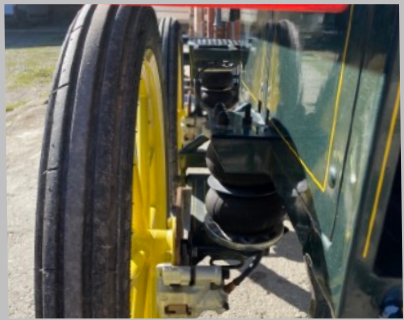

Ein- Zweispänner Trainingswagen Glinkowski, wenig gebraucht

Ein- Zweispänner Trainingswagen Glinkowski
Einzelrad-Luftfederung, Pneu-Bereifung,
4 Scheibenbremsen, Kutschbock verstellbar,
2 Aufhalteriemer Full mit Panikhaken,
4 Panikhaken an Ortscheid, inkl. Winterverdeck